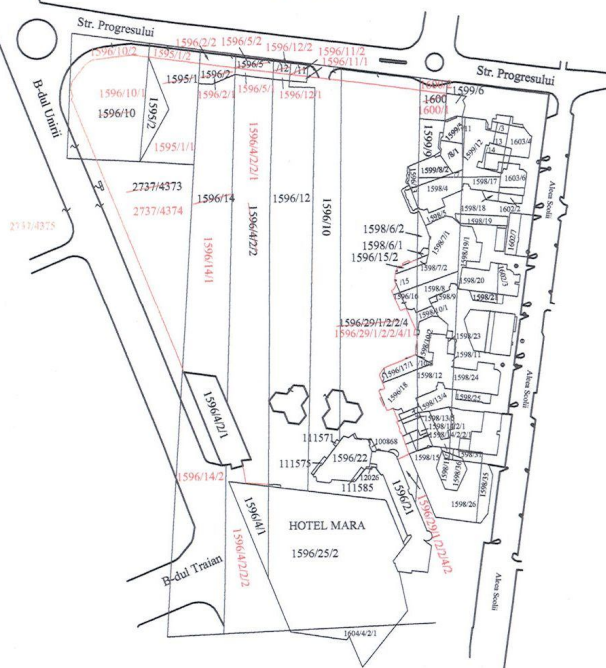

scara: 1:2880

PLAN DE AMPLASAMENT SI DELIMITARE  
a imobilelor cuprinse in CF nr.3471, 2510, 9100, 2436, 2509, 2885, 9558, 5514, 552, 10663, 10454 - Baia Mare  
nr.topo: 1595/2, 1596/10, 1595/1, 1596/2, 1596/14, 1596/5, 1596/4/2/2, 1596/12, 1596/12, 1596/11, 1596/10, 1600, 1599/9, 1596/29/1/2/2/4, 2737/435

Intravilan  
1 corp de proprietate

U.A.T. Baia Mare, Bd. Unirii - "PARC MARA"

NOTA: Schita serveste pentru inscriere in Carte Funciara - "PARC MARA", Baia Mare, domeniu public al Municipiului Baia Mare

NR.CAD.